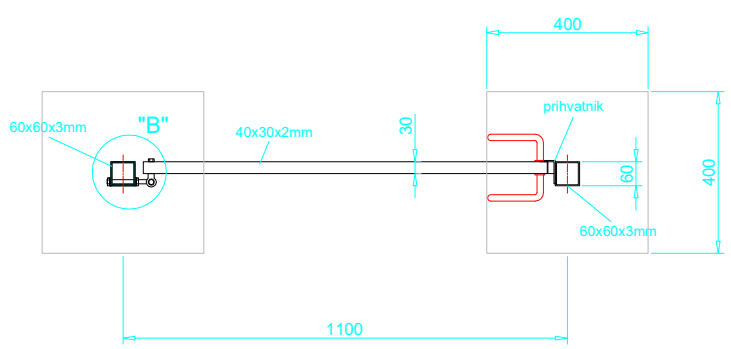

PRIHVATNIK

Detalj "A"

Detalj "B"

LEGI SISTEM OGRADA

Legi - SGS d.o.o.
 11194 Beograd - Rušanj
 ul. Novo Naselje 10
 Tel: +381 11 8001407
 Mob: +381 65 8085274
 office@legi.rs www.legi.rs

PEŠAČKA KAPIJA VARIO M

L=1000mm
H=2000mm